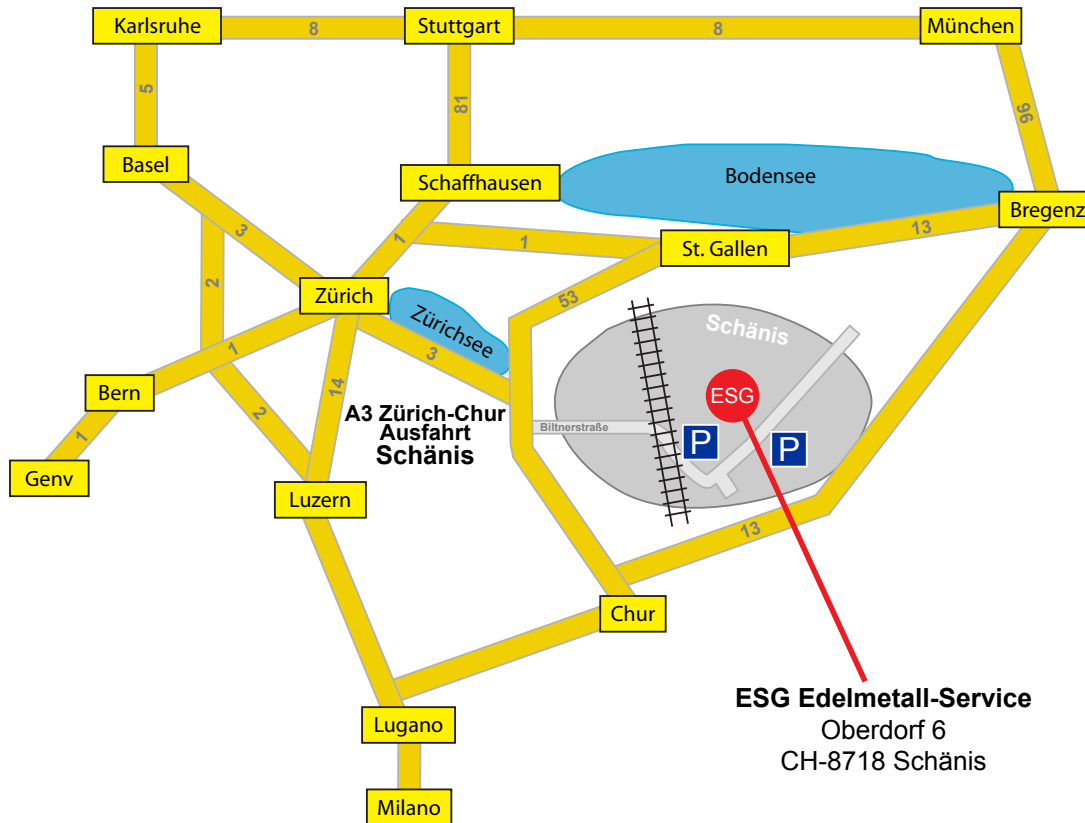

Anfahrt zum Scheidgut-Annahmecenter der ESG Schweiz

Telefon: 055 615 4236
Fax: 055 615 4238

Oberdorf 6
8718 Schänis

- Von der Autobahn **A3 Zürich - Chur Ausfahrt Schänis**
- In **Schänis über den Bahnübergang, dem Straßenverlauf nach rechts folgen**
- und gleich wieder dem **Straßenverlauf nach Links folgen.**
- Sie befinden sich jetzt in der **Zielstrasse Oberdorf**
- Die **ESG** befindet sich auf der linken Strassenseite Haus **Oberdorf 6**
- Die **ESG** ist **rechts neben der Post** im **Gebäudekomplex "Alte Schlossi"**
- Sie können auf dem **Parkplatz entlang oder gegenüber des Gebäudes parken**
- Bei grösseren Anlieferungen fahren Sie rechts neben dem **Denner Markt** ans Rolltor.

Gute Fahrt!